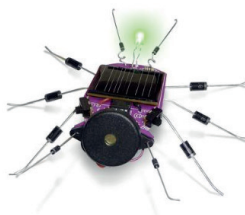

## Kit insecte à énergie solaire

Stridule ou brille tant que le soleil n'est pas couché. Stridule comme un véritable grillon. La LED scintillant lentement imite les lucioles.

Référence

KIENS