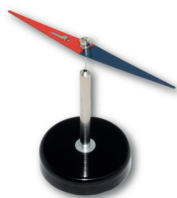

Aiguille aimantée

Aiguille aimantée bleue et rouge 100mm
Sur socle aluminium Ø45x10mm
Contrepoids d'équilibrage
Dimensions totales: 75 x Ø45mm

Référence

AIGAIM