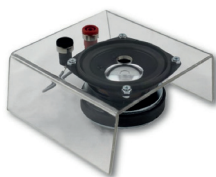

Haut-parleur

Socle de forme carré transparent
Haut-parleur 40W intégré
Douilles de sécurité Ø4mm

Référence

HOPRL