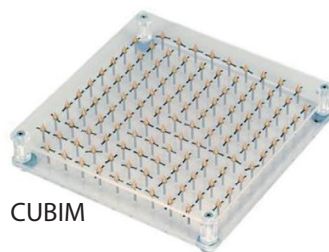

Modèles d'aimant

Longueur des aiguilles aimantées : env. 11 mm

Dimensions de la plaque : 150x150 mm

Référence	Type
HEXAM	Hexagonal
CUBIM	Cubique

CUBIM

HEXAM