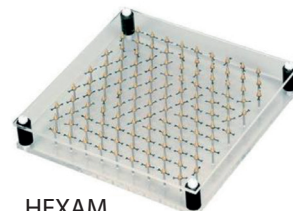

Modèles d'aimant

Longueur des aiguilles aimantées : env. 11 mm

Dimensions de la plaque : 150x150 mm

Référence	Type
HEXAM	Hexagonal
CUBIM	Cubique

CUBIM

HEXAM