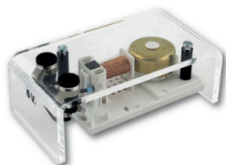

## Sonnette

Mécanisme de sonnette  
Corps en PVC transparent  
Alimentation : 6V (non incluse)

Référence

SONE